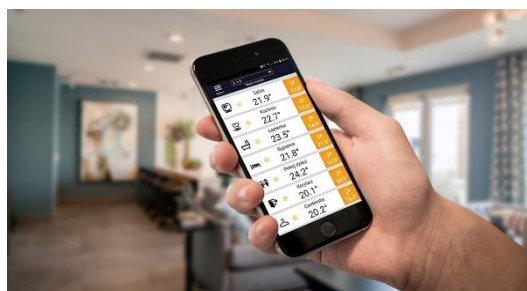

Vzdálený přístup

Díky zabudovanému WiFi modulu je regulace EU-L-X WiFi vybavená pro vzdálené ovládaní přes aplikaci [eModul](#).