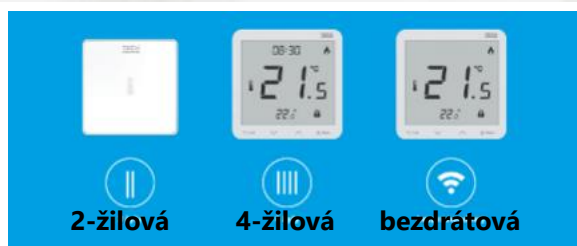

Vyhrazené pokojové termostaty

Bezdrátová pokojová čidla a pokojové termostaty

[EU-C-mini](#) – čidlo pokojové teploty

[EU-CL-mini](#) – čidlo pokojové teploty

[EU-R-8b](#) – pokojový termostat

[EU-R-8z](#) - pokojový termostat napájený 230 V

[EU-R-8s PLUS](#) - pokojový termostat

[EU-R-8b PLUS](#) - pokojový termostat

[EU-F-8z](#) - 230V pokojový termostat do rámečku 55 x 55 mm

Pohony

Mnoho možností

Díky použití přídavného rádiového modulu v regulaci EU-L-X WiFi existuje mnoho možností pro komunikaci celého systému.

Komunikace mezi kontrolními zařízeními.