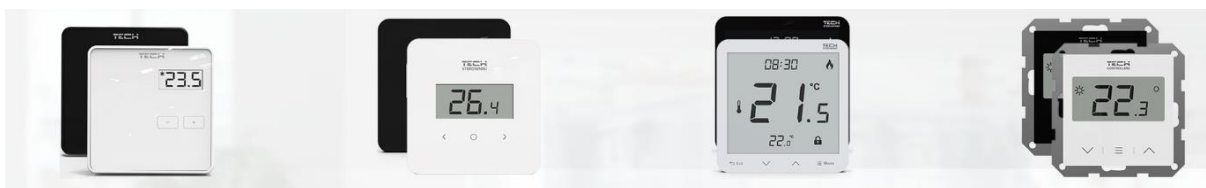

Vyhrazené pokojové termostaty